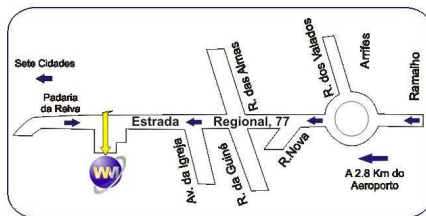

Lavagem manual / parafinações

Serviços:

- -Especialistas em Para Brisas (Glassdrive) - 913 161 516
- -Bate Chapa / Pintura
- -Mecânica
- -Electrónica / Electricidade
- -Escapes
- -Bombas Injectoras / Bicos Common Rail
- -Turbos
- -Aplicação de películas em vidros auto
- -Reparador Autorizado Mitsubishi
- -Pneus Pirelli / Fullrun / GtRadial
- -Aplanamento cabeças de motor
- -Detecção de fissuras no interior das cabeças de motor
- Carregamento de Ar condicionado

** NOVIDADE * NOVIDADE**

AGORA PARA AS **EMPRESAS** (a) COM PROTOCOLO:

- MÃO DE OBRA APENAS A **16.66€/h** (b) e PEÇAS MAIS BARATAS (c)

(a) Extensivo aos **empregados** (que façam prova disso)

(b) Mais IVA de 16%

(c) Peças de nossa importação com **30% desconto** (excepto Pneus, Baterias e Óleos que estão em campanha).

Contactos Auto WM Relva:

Estrada Regional,77 - RELVA -
9500-655 PONTA DELGADA
Telf.:(+351) 296 30 20 30
Fax.:(+351) 296 30 20 37
Email: geral@autowm.com

Telefones directos:

Chefe oficina: 91 346 16 63
Recepcionista: 91 929 33 97
Bate-chapa: 91 472 40 41

Contactos Ribeira Grande:

Pico D'Água Park Rua 5 -
nºs 5 e 7 9600 - 049 Ribeira Grande
Telf.:(+351) 296 630 900
Email: geral@autowm.com

Chefe oficina: 91 920 1774

Empréstimo de viatura de cortesia